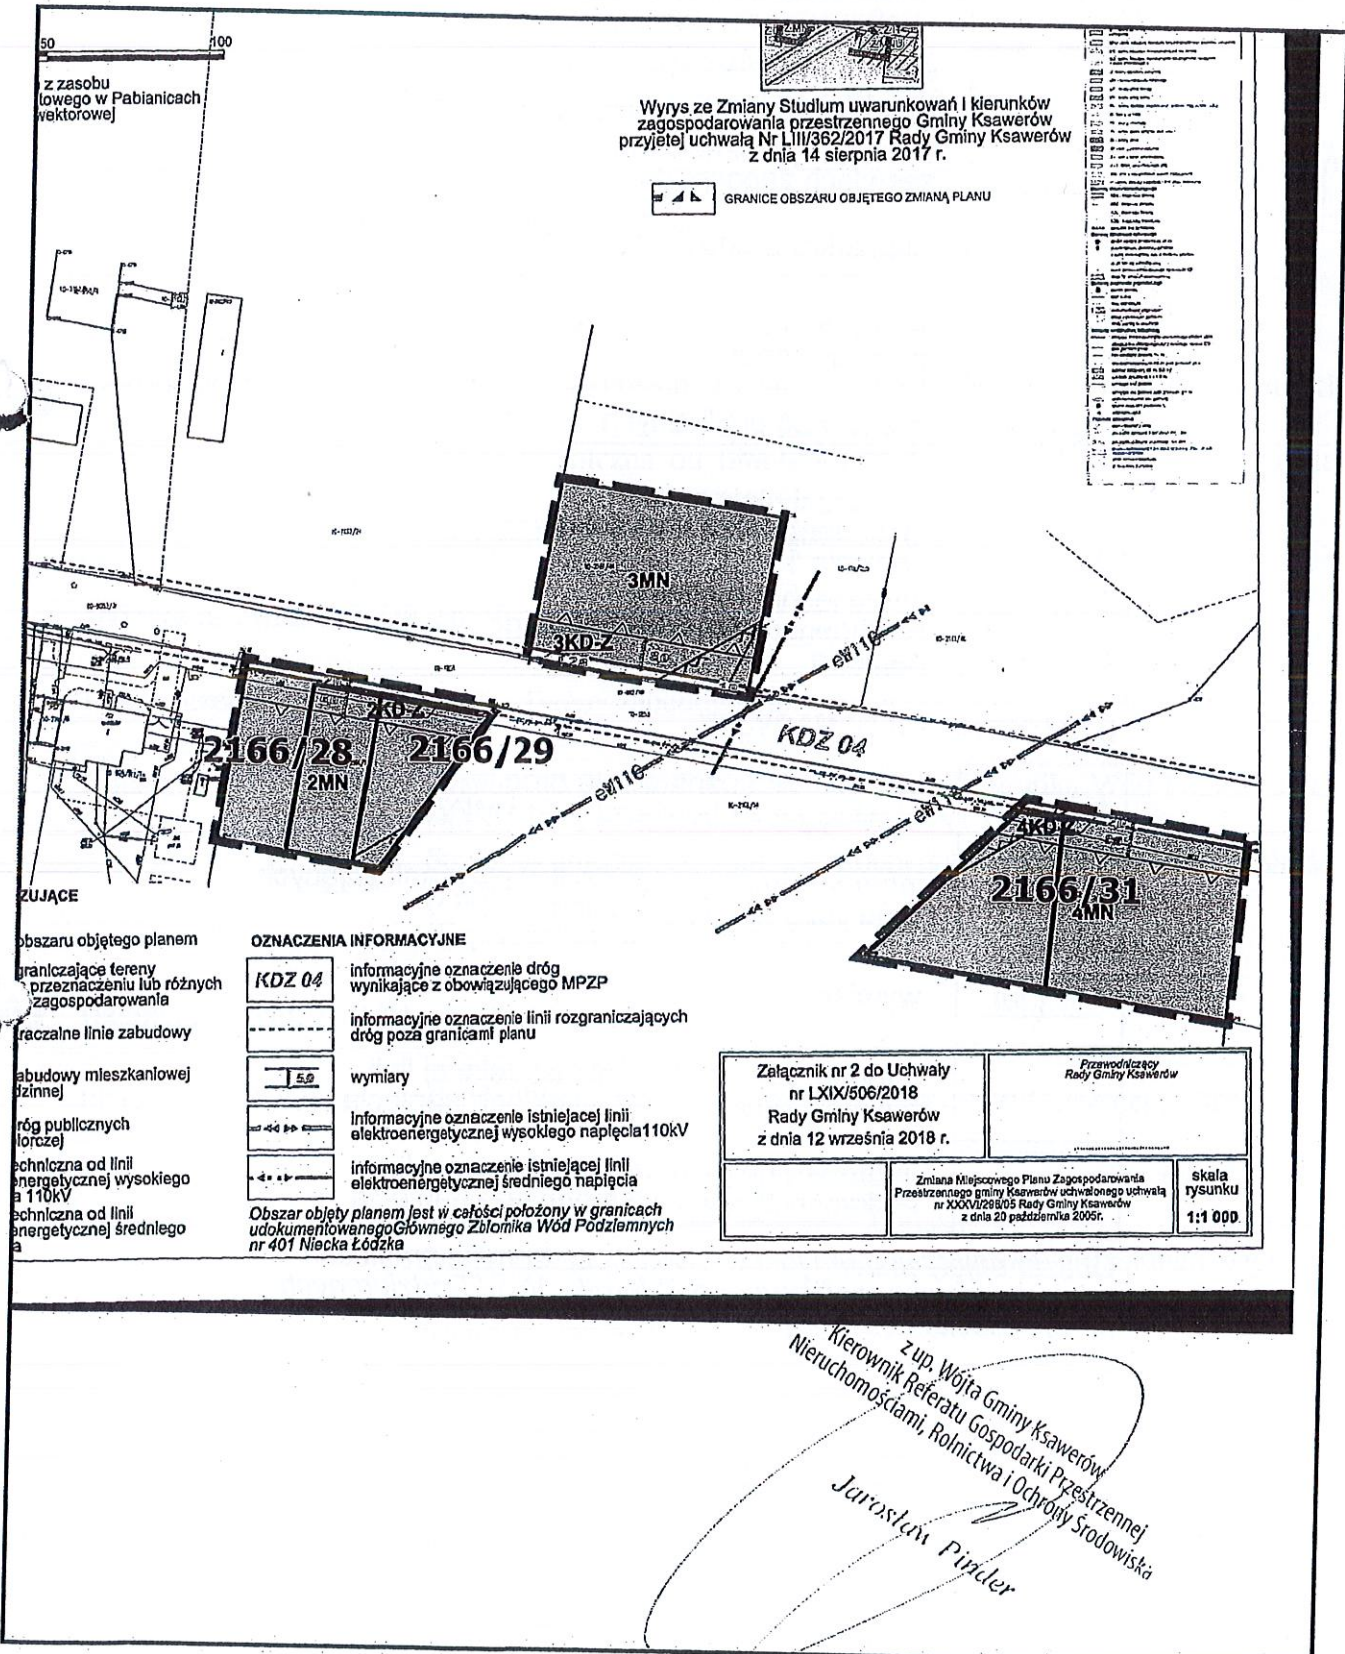

**WYRYS Z MIEJSCOWEGO PLANU ZAGOSPODAROWANIA PRZESTRZENNEGO
 GMINY KSAWERÓW**

Uchwała nr LXIX/506/2018 Rady Gminy Ksawerów z dnia 12 września 2018 r.
 (Dz. Urz. Woj. Łódzkiego z dnia 3.10.2018 r., poz. 5014)

Działka: 2166/31 obręb KSAWERÓW (4MN); 2166/28 obręb KSAWERÓW (2MN); 2166/29 obręb KSAWERÓW (2MN).

SKALA: 1:2000 (ORYGINALNA SKALA 1:1000)